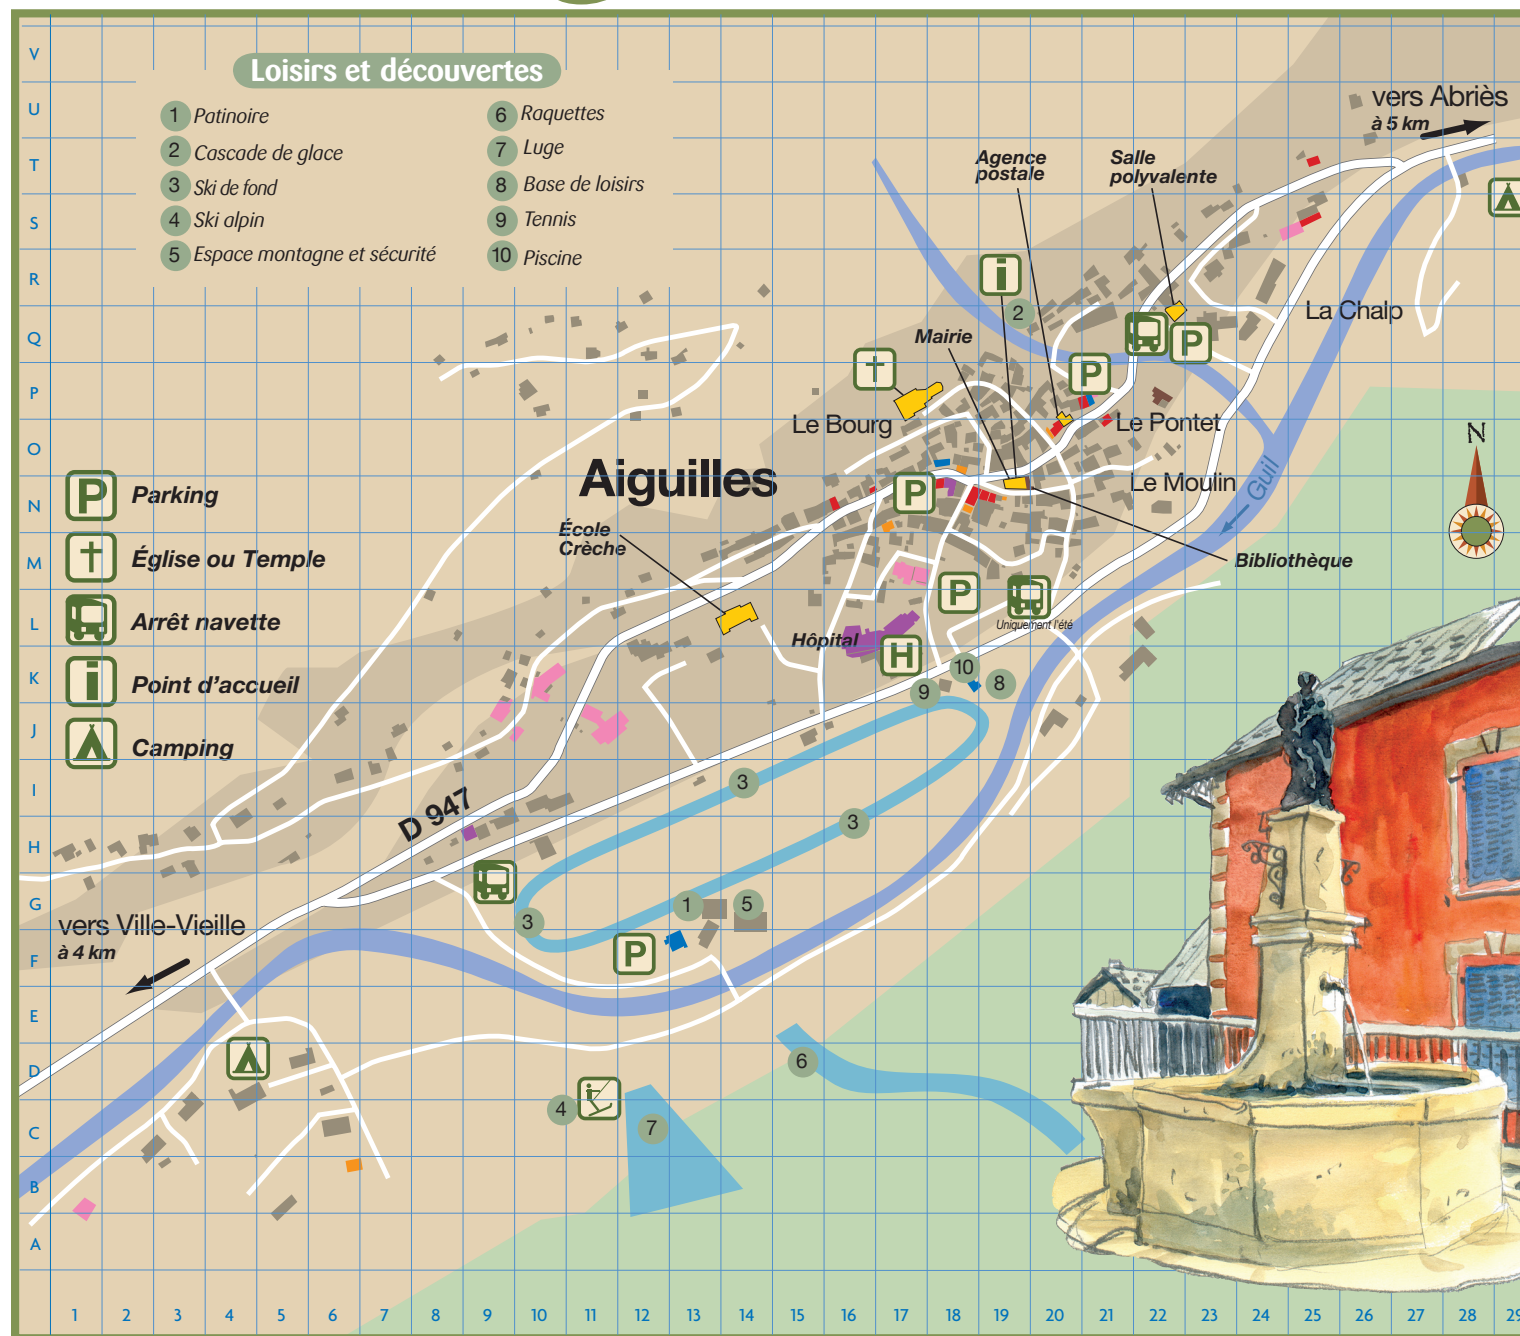

Commerces Produits locaux

- **Proxi** - N19 Epicerie
- **L'Ancolie** - N16 Epicerie
- **Les Nuits Blanches** - O21
  Boulangerie
- **La Huche à Pain** - N16
  Boulangerie
- **La Miellerie** - T25
- **Bio Queyras** - O20 Epicerie bio
- **La Demoiselle Coiffée** - O20
  Salon de coiffure
- **La Maison de Services aux
  Publics du Queyras** - S25
  Le relais de services publics,
  l'espace multimédias, l'Eoep
- **Sport Service** - N19
  Magasin de sports
- **Le Bô Bar** - O20 Cyber café
- **La P'tite Auberge** - P21 Cyber café
- **MY YO** - N18 Mercerie, vêtements,
- **Tabac, librairie, presse** - N18

Artisanat

- **Jacques Bosio** - B6
  Ebéniste Sculpteur
- **Jean Poulet** - N17
  Ebéniste Sculpteur
- **Daniel Pras** - N19
  Tourneur sur bois
- **Philippe Estevenon** - N18
  Plasticien
- **Lazuli** - N18 Minéraux
- **Le Verseau** - O20 Cuir, bois,
  faïence, peinture

Services Médicaux

- **Cabinet médical** - K17
  04 92 46 70 18
- **Hôpital local** - L16
  04 92 46 70 18
- **Pharmacie** - N18
  04 92 46 70 09
- **Kinésithérapeute** - L16
  04 92 46 74 62
- **Dentiste** - H9
  04 92 46 72 12

Aiguilles

Tél. 04 92 46 70 34

www.queyras-montagne.com

Hébergements

- **Hôtels - Restaurants**
- **Les Balcons de Combe Rousset**** - J9
  04 92 46 77 15
- **Bellevue**** - K10
  04 92 46 73 35
- **Maison d'hôtes**
- **La P'tite Auberge** - P21
  04 92 46 81 60
- **Gîtes d'étapes et séjour**
- **Bellevue** - K10
  04 92 46 73 35
- **Quen'Chan't le Guil** - M17
  04 92 46 75 28
- **Centres et villages de Vacances**
- **Centre de montagne Léo Lagrange**
  - J11 04 92 46 76 11
- **Les Balcons de Combe Rousset**
  - J9 04 92 46 77 15
- **Quen'Chan't le Guil** - M17
  04 92 46 75 28
- **Agences, résidences de Tourisme**
- **Résidence communale la Chalpe**
  - S25 04 92 46 82 66
- **Campings⁽¹⁾**
- **Camping Municipal du Gouret** - S29
  04 92 46 74 61 / 04 92 46 70 34
- **Camping GCU** - D4 04 92 46 79 48

Restaurants

- **La Marena** - O18
  04 92 46 87 37
- **La P'tite Auberge** - P21
  04 92 46 81 60
- **L'Ardoise** - F13
  04 92 48 50 78
- **L'Aiguillon⁽¹⁾ piscine** - K18
  06 07 29 51 51
- **Le Cabanon⁽¹⁾ Gouret** - S29
  06 76 94 06 99

Patrimoine

- **La Maison «Eiffel»** - P22
- **Bibliothèque** - N19

(1) Fonctionnent uniquement en été